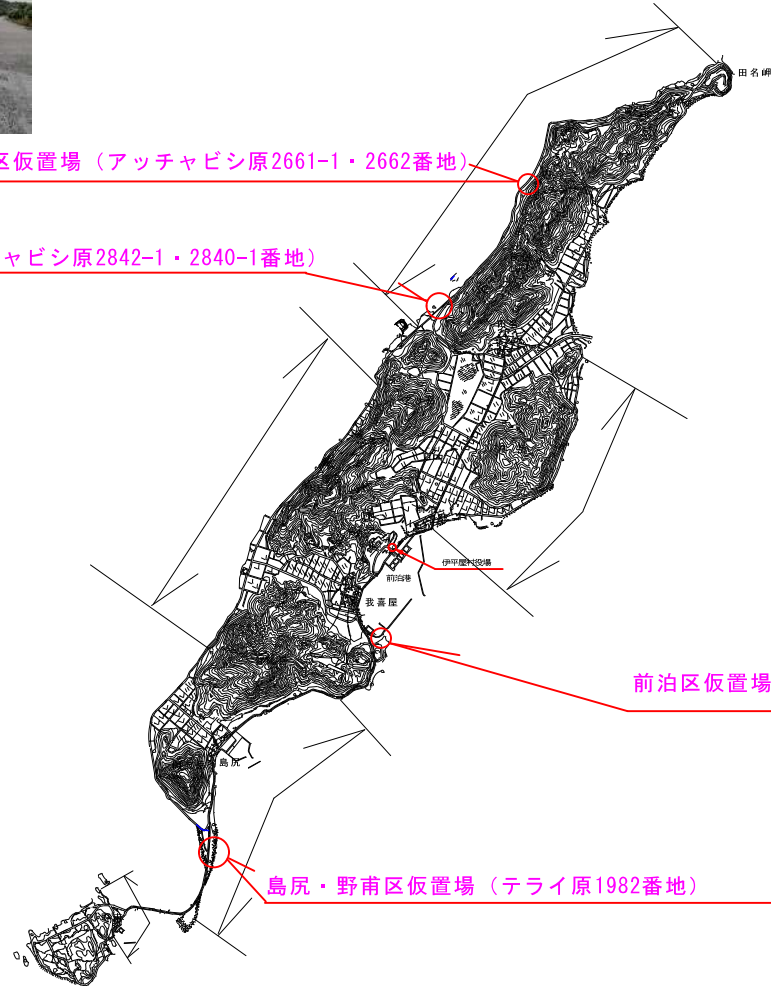

軽石除去位置図

田名区仮置場（アッチャビシ原2661-1・2662番地）

我喜屋区仮置場（アッチャビシ原2842-1・2840-1番地）

前泊区仮置場（カイツ原2477-1・2373番地）

島尻・野甫区仮置場（テライ原1982番地）